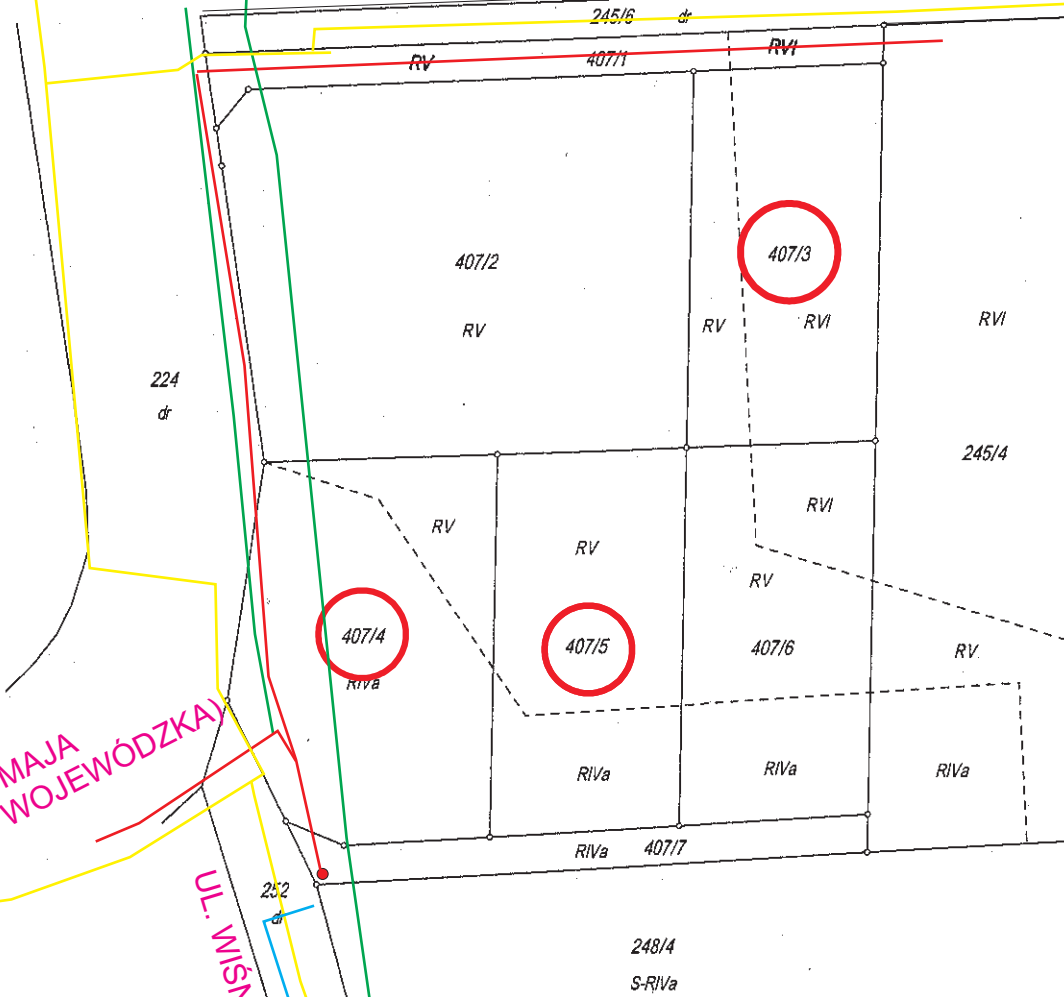

Droszków

Kościół

UL. JAŚMINOWA (WŁ. GM. ZABÓR)

UL. 3-MAJA
(DR. WOJEWÓDZKA)

UL. WISNIONOWA (WŁ. GM. ZABÓR)

480/42

OZNACZENIE DZIAŁEK
PRZEZNACZONYCH DO SPRZEDAŻY

Uzbrojenie terenu

! Naniesione sieci mają jedynie charakter poglądowy

-  Istniejący wodociąg
-  Istniejący gazociąg
-  Istniejąca sieć elektroenergetyczna
-  Istniejąca sieć telekomunikacyjna