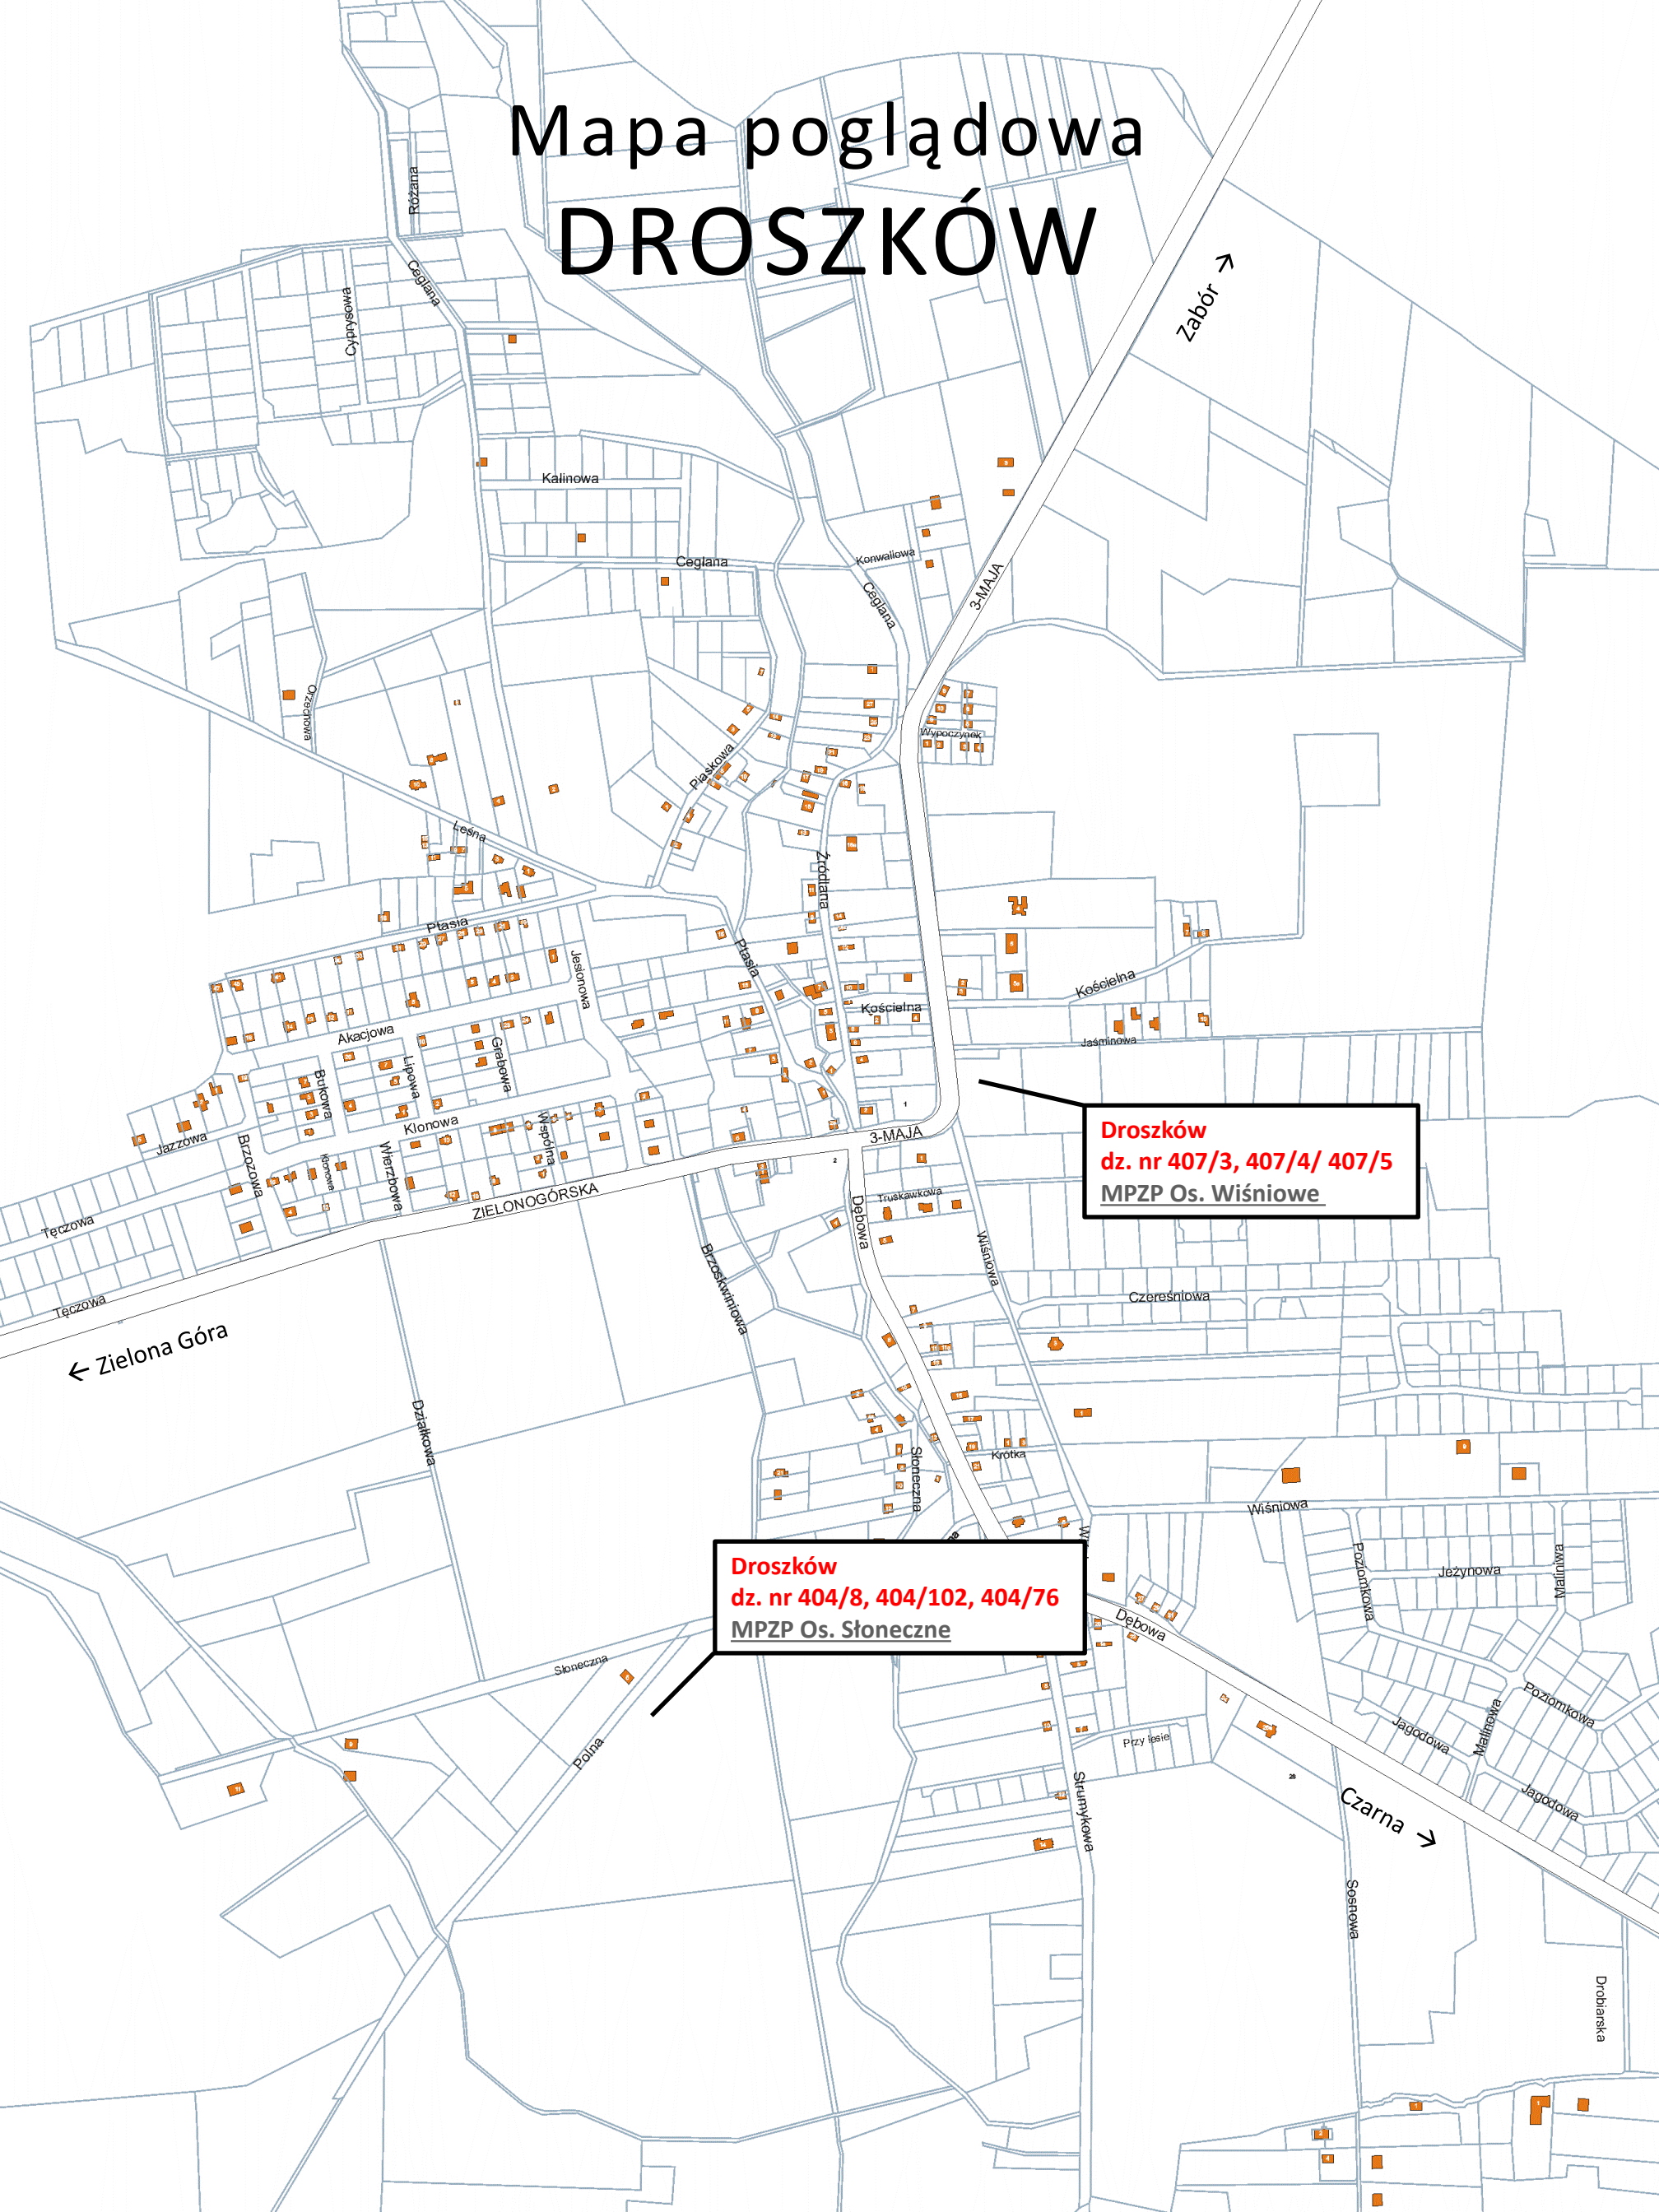

Mapa pogładowa DROSKÓW

Droszków
dz. nr 407/3, 407/4/ 407/5
MPZP Os. Wiśniowe

Droszków
dz. nr 404/8, 404/102, 404/76
MPZP Os. Słoneczne

← Zielona Góra

Zabór →

→ Czarna