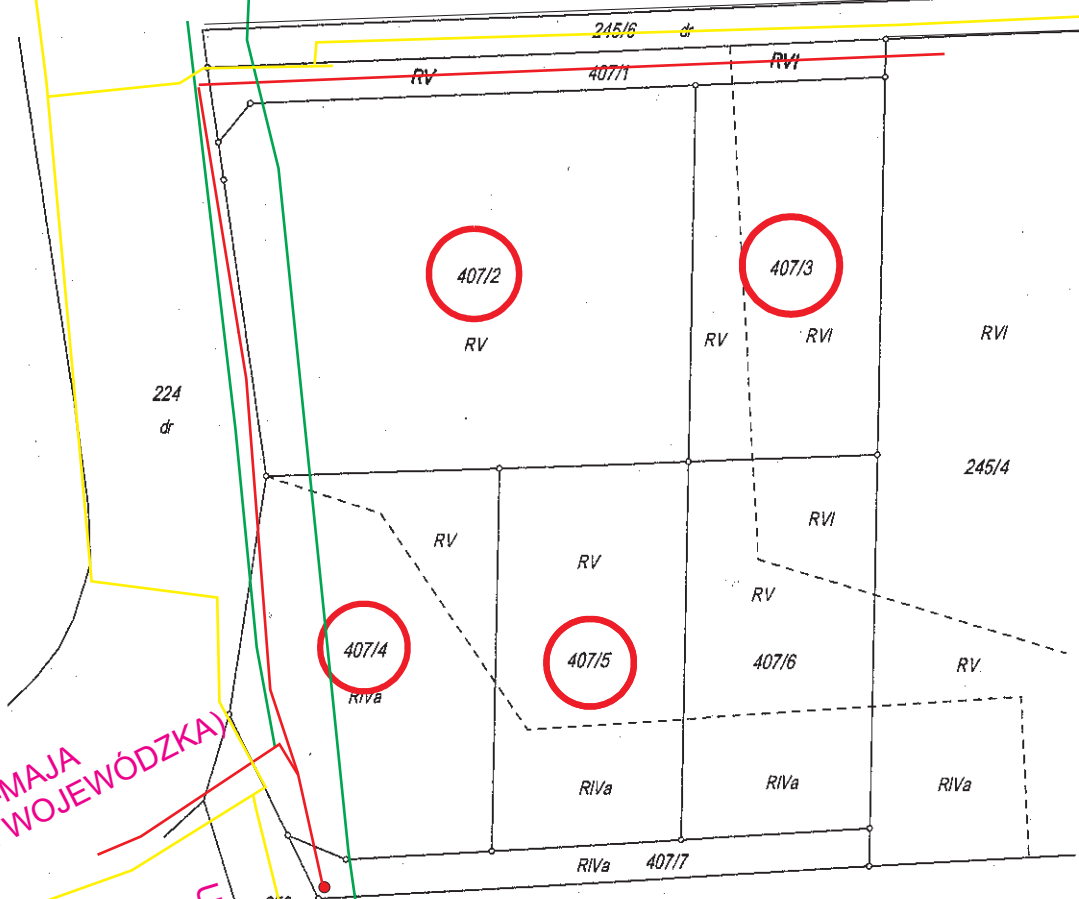

Droszków

Kościół

UL. JAŚMINOWA (WŁ. GM. ZABÓR)

UL. 3-MAJA
(DR. WOJEWÓDZKA)

UL. MIŚNINOWA (WŁ. GM. ZABÓR)

OZNACZENIE DZIAŁEK PRZEZNACZONYCH DO SPRZEDAŻY

Uzbrojenie terenu

! Naniesione sieci mają jedynie charakter poglądowy

-  Istniejący wodociąg
-  Istniejący gazociąg
-  Istniejąca sieć elektroenergetyczna
-  Istniejąca sieć telekomunikacyjna